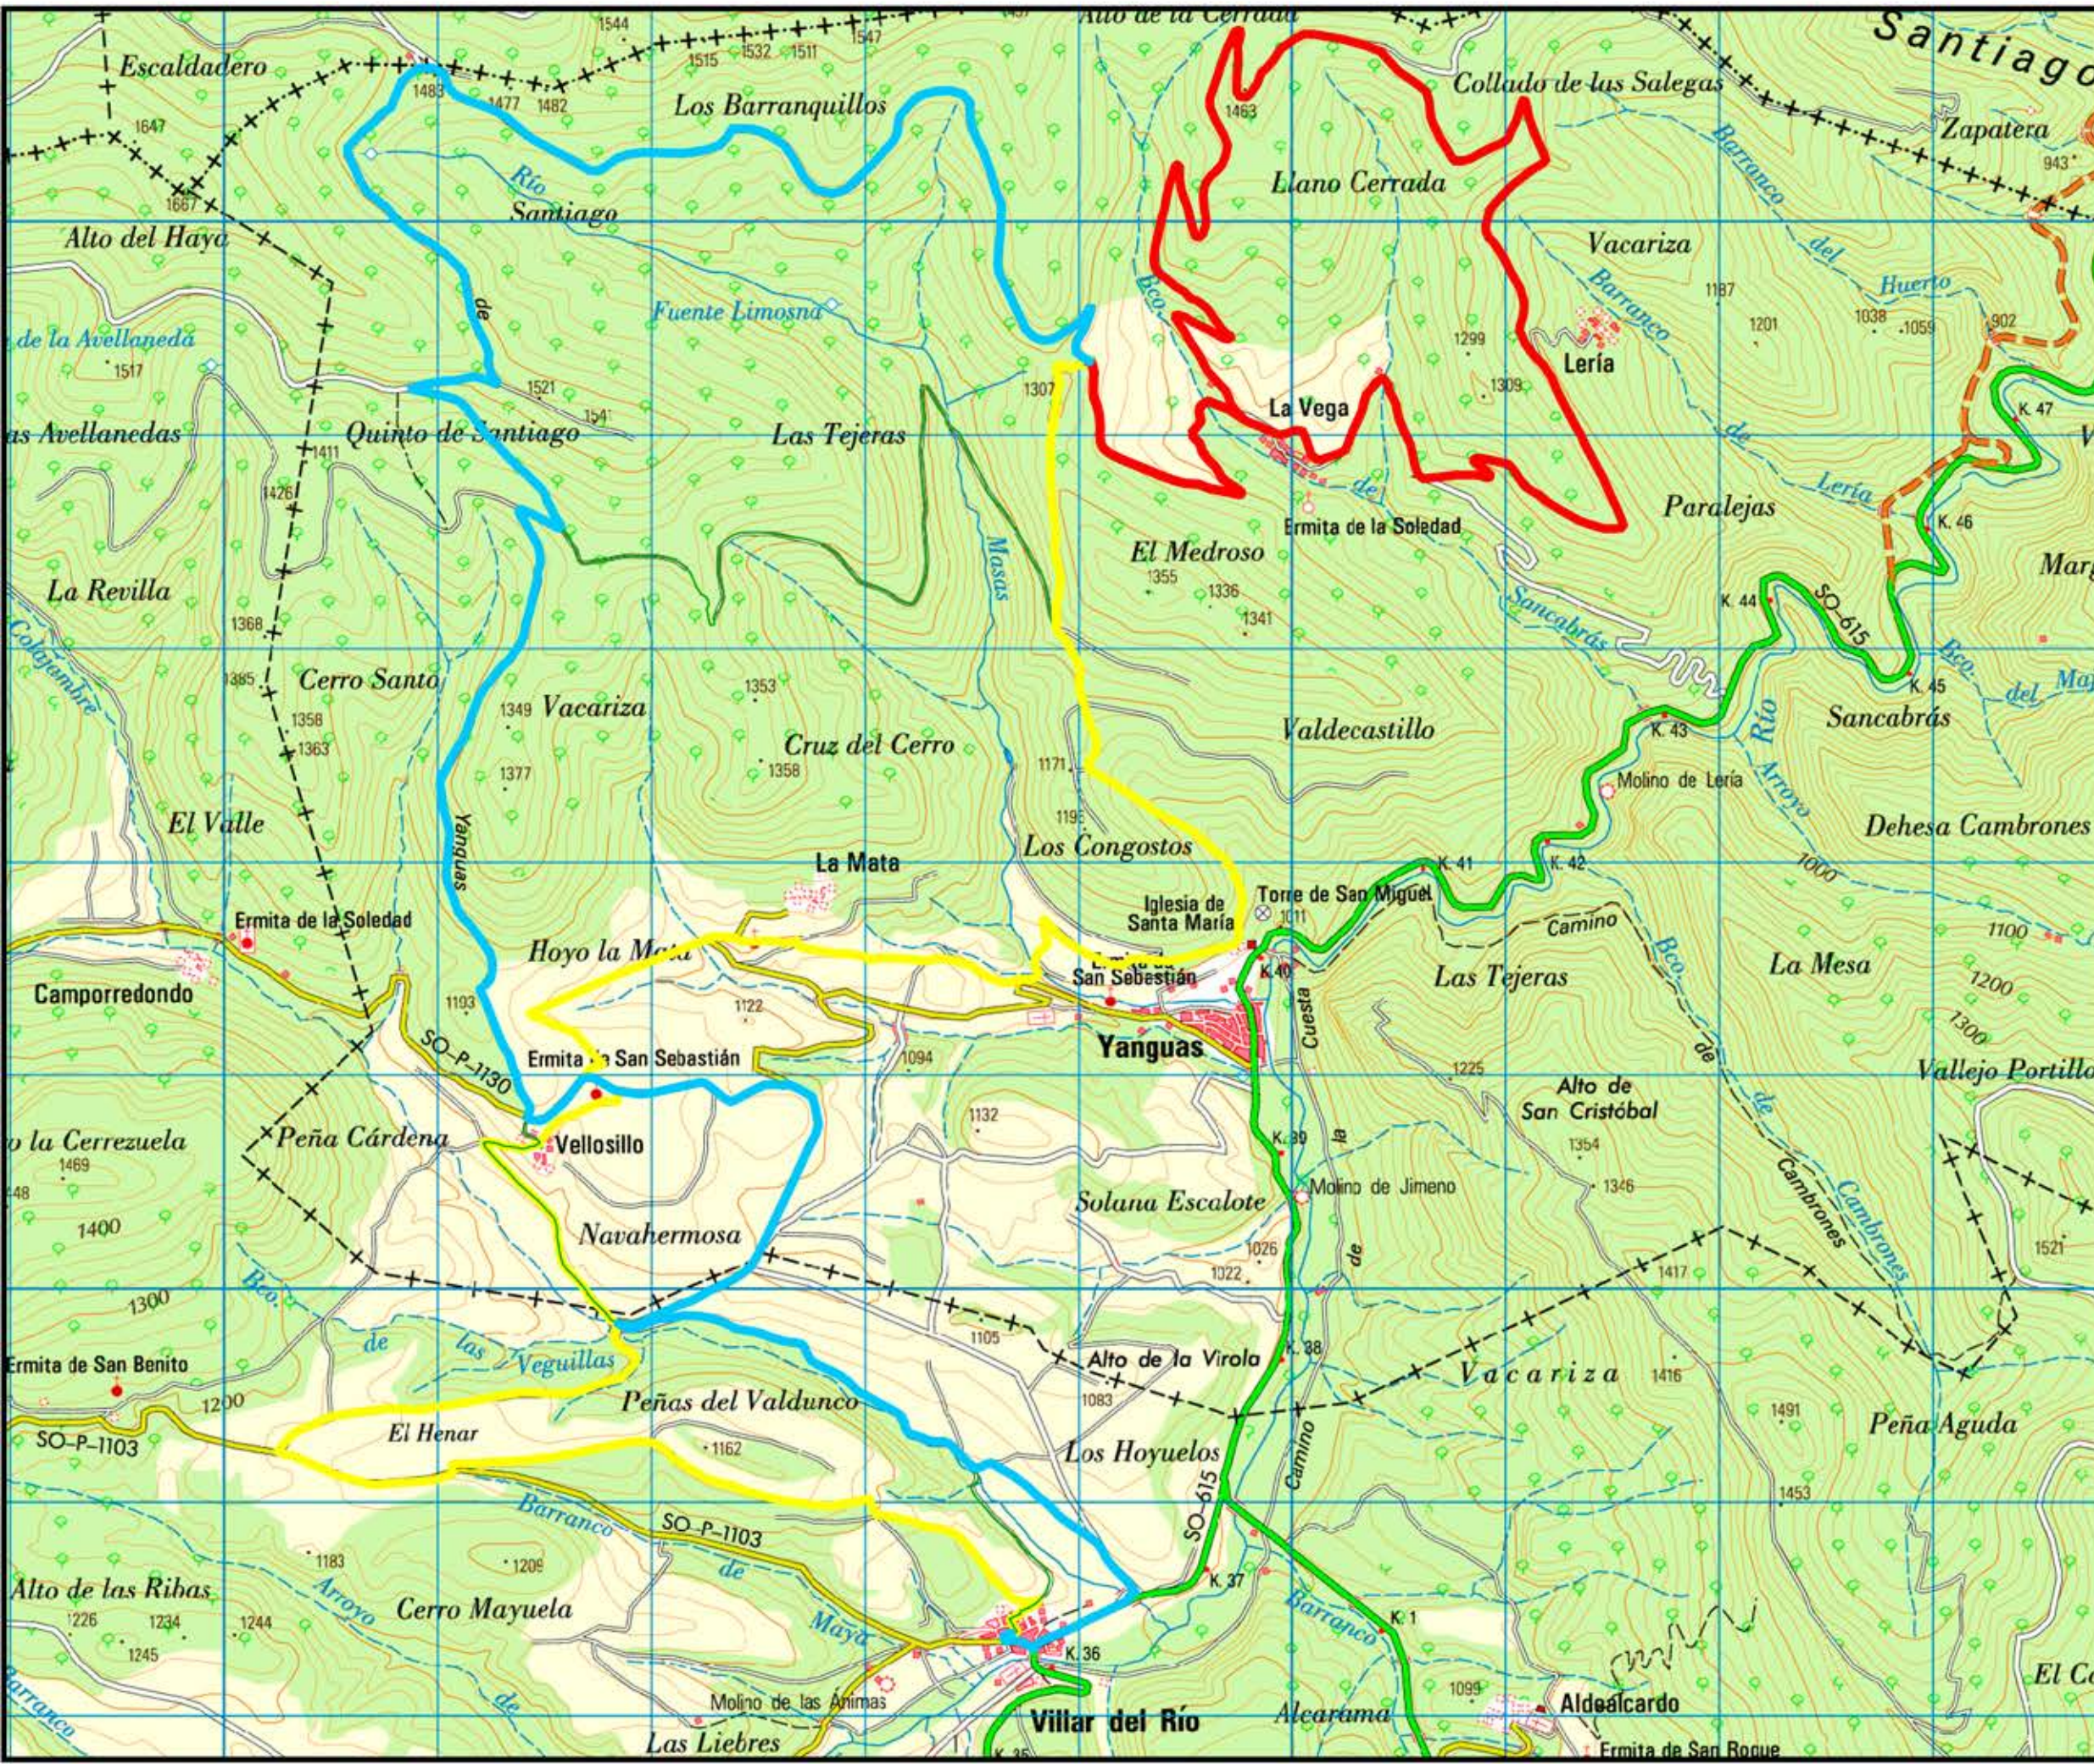

1:30.000

11 º RUTA BTT "RUTA DE LAS ICNITAS"

23 DE AGOSTO DE 2014

Leyenda

-  TRAMO 1
-  TRAMO 2
-  BUCLE RUTA B

TRAMO 1: 18.500 M

TRAMO 2: 15.900 M

VARIANTE RUTA B: 14.350 M

TOTAL RUTA A: 34.500 M

TOTAL RUTA B: 48.900 M

1:30.000

11ª RUTA BTT "RUTA DE LAS ICNITAS"
23 DE AGOSTO DE 2014

Leyenda

- TRAMO 1
- TRAMO 2
- BUCLE RUTA A

TRAMO 1: 18.500 M
 TRAMO 2: 15.900 M
 VARIANTE RUTA A: 14.350 M

 TOTAL RUTA A: 48.900 M
 TOTAL RUTA B: 34.500 M